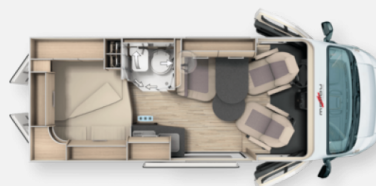

Exposé

Malibu Van Compact 540 DB Aktionspreis - Tageszulassung

64.599,- €

MwSt. ausweisbar

Fahrzeug

CAMPING WORLD®
NEUGEBAUER

bereits
4x in Europa

carthago®
Das Reisemobil.

ETRVSCO

malibu
a company of carthago

NIESMANN
+ BISOFF

TISCHER
FREIZEITFAHRZEUGE

Grundriss