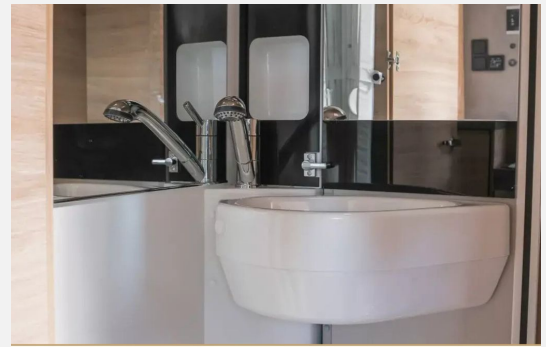

gérard
Caravanning

08803 / 63 64-0
info@wohnwagen-gerard.de

KNAUS WEINBERG
INTER CARAVANNING RENT & TRAVEL FENDT CARAVAN