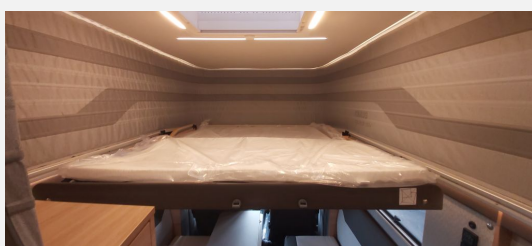

Verkäufer

Caravanprofis
Frau Barbara Bauregger
Schmidhamer Str. 33
83278 Traunstein

✉ vermietung@caravanprofis.com