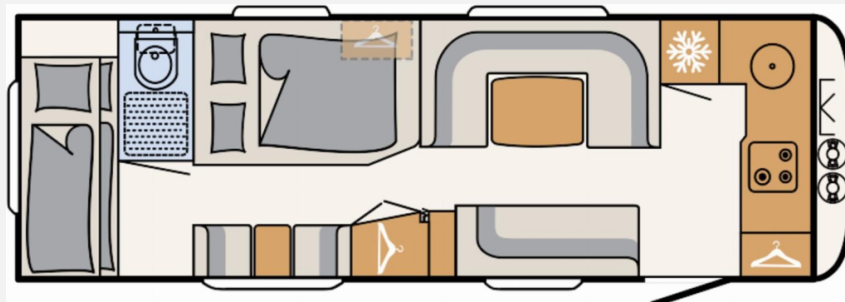

Exposé

Dethleffs Beduin Scandinavia 740 BFK

~~56.859,-€~~ **44.999,- €**

MwSt. ausweisbar

Fahrzeug

Grundriss

Technische Daten

Modell-/Baujahr	2023
Anzahl Schlafplätze	5
Gesamtlänge	942 cm
Gesamtbreite	250 cm
Höhe	265 cm
Innenhöhe	198 cm
Umlaufmaß	1208 cm
Aufbaulänge	805 cm
Masse in fahrber. Zustand	2091 kg
techn. zul. Gesamtmasse	2800 kg
Zuladung	709 kg
Infrastruktur	WC
Liegeflächen	bunk_bed (180x90) double_couch (200x140/120)
Polster	Amposta
Steckdosen 230V	7
Steckdosen USB	3
Farbe	weiß
	Etagenbett, Doppel-/franz. Bett

Beschreibung

- Dusch-Paket (Duschausstattung inkl. Duscharmatur und -vorhang, City-Wasseranschluss)
- Wohnwelt Amposta
- Elektrik-Autark Ausstattung
- Frischwassertank 70 Liter
- Auflastung 2.800 kg (inkl. Stahlrad 195/70 R14 C LI104)