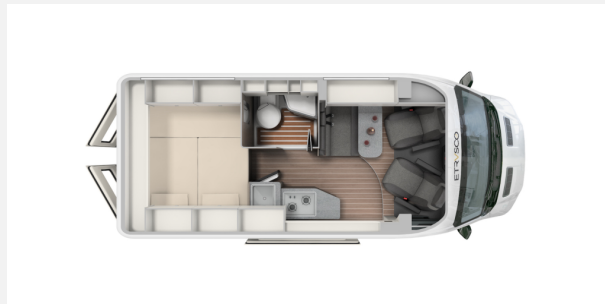

## Technische Daten

<b>Gasprüfung</b>	02/2028
<b>Anzahl der Achsen</b>	2
<b>Leistung</b>	125 KW / 170 PS
<b>km Stand</b>	1 km
<b>Basisfahrzeug</b>	Ford Transit
<b>Motordetails</b>	2.0 l EcoBlue
<b>Getriebe</b>	Schaltgetriebe
<b>Antriebsart</b>	Frontantrieb
<b>Anzahl Schlafplätze</b>	2
<b>Gesamtlänge</b>	598 cm
<b>Gesamtbreite</b>	206 cm
<b>Höhe</b>	279 cm
<b>Innenhöhe</b>	209 cm
<b>Aufbauart</b>	Campervan
<b>techn. zul. Gesamtmasse</b>	3500 kg
<b>max. Auflastung</b>	3500 kg
<b>Infrastruktur</b>	Küche WC
<b>Sitze mit Gurt</b>	4
<b>Kraftstoff</b>	Diesel
<b>Polster</b>	Wohnwelt Emilia
<b>Führerscheinklasse</b>	B
<b>Vorbesitzer</b>	1
<b>Farbe</b>	schwarz
	Gasprüfung neu, Tageszulassung
	Doppel-/franz. Bett