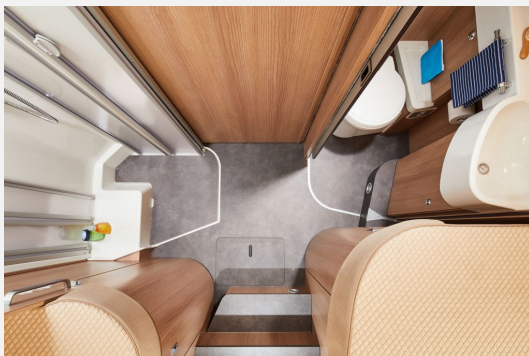

Ausstattung

- Dieseltank 90 l, ABS, Airbag Beifahrer, Airbag Fahrer, Alufelgen, ASR, Außenspiegel beheizbar, Außenspiegel elektrisch, Elektr. Fensterheber, ESP, ESP inkl. Hill-Holder, Fahrerhausteppich, Feder verstärkt, Größerer Dieseltank, Kurbelstützen, Pilotensitze, Regensensor, Rußpartikelfilter, Servolenkung, Stützen hinten, Tagfahrlicht, Tempomat, Wegfahrsperrung
2. Garagentür, Ausstellfenster, Außenstauraumklappe, Doppelboden, Einstiegstufe elektrisch, Glattblech, Heckgarage, Markise, Midi-Heki, Mini-Heki, Verdunkelungs- und Fliegenschutzrollos, Vorzeltleuchte
- Ambiente-Beleuchtung, Dimmbare Beleuchtung, Fahrerhaus-Verdunklungssystem, Fahrerhaussitze drehbar, Kleiderschrankbeleuchtung, LED-Beleuchtung, Wohnraumteppich
- Druckwasserpumpe, Fußbodenheizung, Klimaautomatik, Standheizung Fahrerhaus, Umluftanlage, Warmwasserheizung, Gasheizung
- 3-Flammkocher, Abfalleimer, Elektroanzündung Kocher, AES-Kühlschrank, Kühlschrank mit Frostfach
- Naßzelle, Toilettenentlüftung, Cassetten-Toilette, Dusche, Dusche separat, Frischwassertank, Raumbad, Warmwasser, Warmwasserboiler
- Gasflaschenkasten für: 2x11 kg Fl., Gasstandsfernanzeige mit Eis-EX, Gasumschaltanlage automatisch
- DVD Player, Flachbildschirm, Radio DVD, Bluetooth Fahrerhaus, DAB Radio, Navigationssystem, Radio/Tuner, Rückfahrkamera, TV, TV-Halter schwenkbar
- Einparkhilfe hinten
1. Hand, Scheckheft gepflegt, Nichtraucherfahrzeug

Bilder