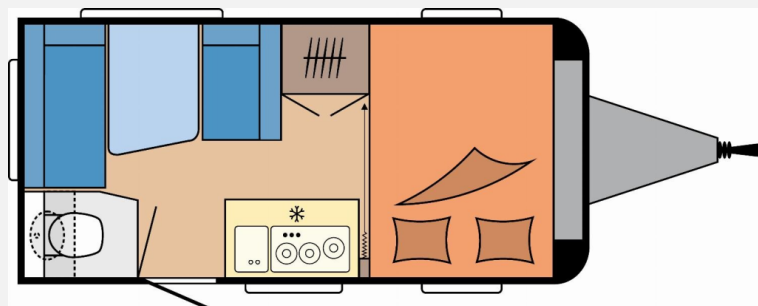

Grundriss

Technische Daten

Modell-/Baujahr	2026
Anzahl der Achsen	1
Anzahl Schlafplätze	4
Gesamtlänge	580 cm
Gesamtbreite	220 cm
Höhe	264 cm
Innenhöhe	195 cm
Umlaufmaß	836 cm
Aufbaulänge	461 cm
Masse in fahrber. Zustand	1033 kg
techn. zul. Gesamtmasse	1500 kg
Zuladung	467 kg
Infrastruktur	WC
Liegeflächen	double_couch (197x128)
Heizung	Truma S-3004
Kühlschrankvolumen	98 l
Gefriervolumen	12 l
Wasservorrat	25 l
Wasservorrat (ink Boiler)	30 l
Abwassertankvolumen	23 l
Polster	Nero Sol
Steckdosen 230V	7
Farbe	weiß
	Seitensitzgruppe
	Doppel-/franz. Bett