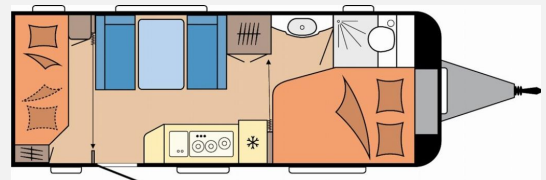

Beschreibung

- Auflastung 1600 kg auf 1800 kg mit technischer Änderung
- TV Gelenkhalter
- USB Steckdose
- 12 V Autarkpaket (AGM Batterie, 95 Ah)
- Thule Deichsel-Fahrradträger für 2 Räder Nutzlast 60 Kg
- Vorzelttaußensteckdose mit SAT/TV- Anschluss und 230V Ausgang
- Stabilisierungssystem ??Knott ETS Plus??
- Smart-Home-Steuerung für Bordtechnik über Hobby-7" Touch-Bedienpanel und Bluetooth per
- IC- Line- Sondermodell ohne Mover

Ausstattung

- Pakete (Autark-Paket)
- Antischlingerkupplung
- Fahrradträger, GFK-Dach
- 3-Flammkocher
- WC

Bilder