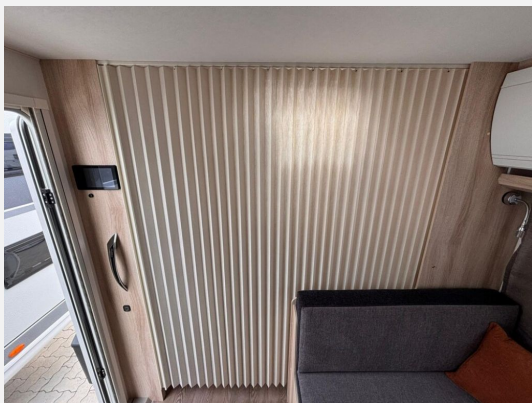

Verkäufer

Rikis Wohnmobile GmbH
Ihr Team von Rikis Wohnmobile
Ketzerweg 3
67105 Schifferstadt

✉ verkauf@rikis.de