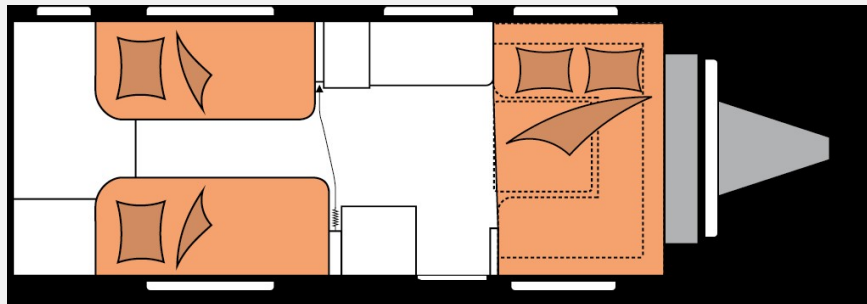

Exposé

Hobby Excellent Edition 540 WLU Lagerabverkauf - 18%

29.950,- €

MwSt. ausweisbar

Fahrzeug

Grundriss

Technische Daten

Modell-/Baujahr	2026, 04/2026
Anzahl der Achsen	1
Anzahl Schlafplätze	4
Gesamtlänge	730 cm
Gesamtbreite	230 cm
Höhe	263 cm
Innenhöhe	195 cm
Aufbaulänge	560 cm
Masse in fahrber. Zustand	1478.5 kg
techn. zul. Gesamtmasse	2000 kg
Zuladung	521.5 kg
Infrastruktur	Küche WC
Liegeflächen	Einzelbett (80 × 200) Einzelbett (80 × 200)
Kühlschrankvolumen	150 l
Gefriervolumen	27 l
Wasservorrat	45.00 l
Abwassertankvolumen	22.00 l
Batterie	90 Ah
Polster	Serie
Steckdosen 230V	4
Steckdosen USB	2
Farbe	weiß
	Einzelbett

Beschreibung

- Hobby Excellent Edition 540 WLU
- Auflastung mit technischer Änderung für Einachser auf
- Vorbereitung für Autarkpaket inkl. Laderegler mit Booster,
- Backofen THETFORD mit elektrischer Zündung, Grill und
- Dunstabzugshaube DOMETIC inkl.
- Zulassungsdokumente
- Frachtkosten / Überführung vom Hersteller zur Firma