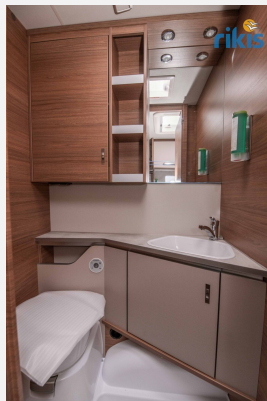

Verkäufer

Rikis Wohnmobile GmbH
Ihr Team von Rikis Wohnmobile
Ketzerweg 3
67105 Schifferstadt

✉ verkauf@rikis.de