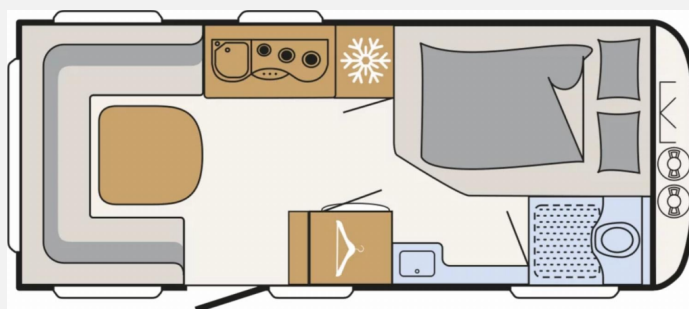

Dethleffs Summer Edition 470 FR

28.599,- €

MwSt. ausweisbar

Technische Daten

Modell-/Baujahr	2026
Anzahl der Achsen	1
Anzahl Schlafplätze	4
Gesamtlänge	713 cm
Gesamtbreite	230 cm
Höhe	282 cm
Innenhöhe	198 cm
Umlaufmaß	968 cm
Aufbaulänge	580 cm
Masse in fahrber. Zustand	1279 kg
techn. zul. Gesamtmasse	1800 kg
Zuladung	521 kg
Infrastruktur	WC
Liegeflächen	double_couch (200x135)
Heizung	Truma S 3004
Wasservorrat	38 l
Polster	Ebro
Steckdosen 230V	8
Farbe	weiß
	Doppel-/franz. Bett

Beschreibung

- Seitenwände in Hammerschlag, Sonderlackierung Sunny Gray
- Wohnwelt Ebro
- Dusch-Paket (Duschausstattung inkl. Duscharmatur und -vorhang, City-Wasseranschluss)
- Sicherheitspaket (ATC Trailer Control, Automatische Gasflaschenumschaltung mit Crash Sensor und Gasreglerbeheizung EisEx, Rauchmelder)
- Schalter schwarz matt / Rahmen schwarz matt