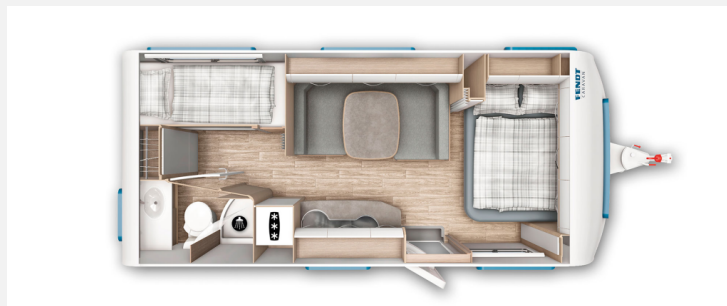

## Fendt Bianco Activ 560 SKM Mover

27.900,- €

MwSt. ausweisbar

Fahrzeug

Grundriss

**Technische Daten**

<b>Modell-/Baujahr</b>	2022
<b>Anzahl der Achsen</b>	1
<b>Anzahl Schlafplätze</b>	6
<b>Gesamtlänge</b>	774 cm
<b>Gesamtbreite</b>	250 cm
<b>Höhe</b>	263 cm
<b>techn. zul. Gesamtmasse</b>	1700 kg
<b>Infrastruktur</b>	Küche WC
<b>Vorbesitzer</b>	1
	Rundsitzgruppe
	Doppel-/franz. Bett