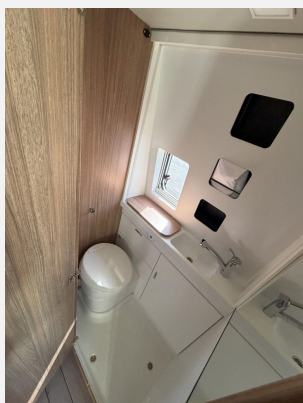

Verkäufer

Veregge & Welz GmbH
Verkaufs - Team
Gewerbepark 14
49143 Bissendorf

✉ verkauf@veregge-welz.de