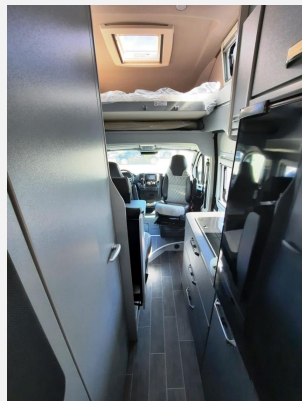

- 2-Flammkocher, Kühlschrank mit Frostfach
- Dusche, Cassetten-Toilette, Warmwasser, Frischwassertank
- Gasflaschenkasten für: 2x11 kg Fl.
- Rückfahrkamera
- Scheckheft gepflegt, Isofix, Nichtraucherfahrzeug

Irrtümer und Änderungen vorbehalten

Bilder