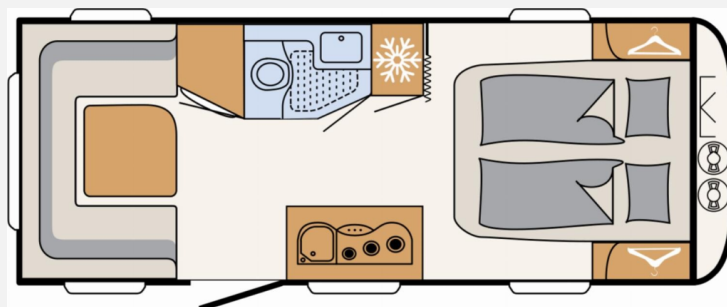

Exposé

Dethleffs Summer Edition 530 DR

29.500,- €

MwSt. ausweisbar

Fahrzeug

Grundriss

Technische Daten

Modell-/Baujahr	2026
Anzahl der Achsen	1
Anzahl Schlafplätze	4
Gesamtlänge	776 cm
Gesamtbreite	230 cm
Höhe	282 cm
Innenhöhe	198 cm
Umlaufmaß	1048 cm
Aufbaulänge	660 cm
Masse in fahrber. Zustand	1394 kg
techn. zul. Gesamtmasse	2000 kg
Zuladung	606 kg
Infrastruktur	WC
Liegeflächen	queensbed (205x150)
Heizung	Truma S 3004
Wasservorrat	38 l
Polster	Ebro
Steckdosen 230V	9
Steckdosen USB	1
Farbe	grau
	Queensbett

Beschreibung

- Dusch-Paket (Duschausstattung inkl. Duscharmatur und -vorhang, City-Wasseranschluss)
- Sicherheitspaket (ATC Trailer Control, Automatische Gasflaschenumschaltung mit Crash Sensor und Gasreglerbeheizung EisEx, Rauchmelder)
- Wohnwelt Ebro
- Schalter schwarz matt / Rahmen schwarz matt
- Seitenwände in Hammerschlag, Sonderlackierung Sunny Gray