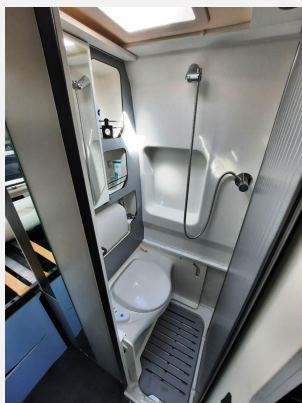

Verkäufer

Freizeit-Center Albrecht GmbH & Co. KG
Herr Marcel Albrecht
Porschestraße 15
21423 Winsen (Luhe)

✉ info@freizeit-mobil-erleben.de