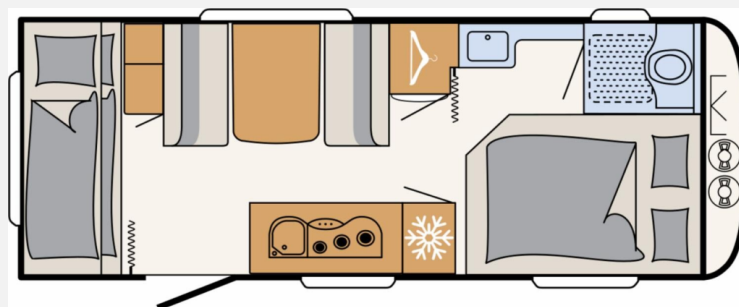

Exposé

Dethleffs Summer Edition 530 FSK

29.900,- €

MwSt. ausweisbar

Fahrzeug

Grundriss

Technische Daten

Modell-/Baujahr	2026
Anzahl der Achsen	1
Anzahl Schlafplätze	5
Gesamtlänge	788 cm
Gesamtbreite	230 cm
Höhe	282 cm
Innenhöhe	198 cm
Umlaufmaß	1048 cm
Aufbaulänge	660 cm
Masse in fahrber. Zustand	1419 kg
techn. zul. Gesamtmasse	2000 kg
Zuladung	581 kg
Infrastruktur	WC
Liegeflächen	bunk_bed (200x75+ 200x75) double_couch (200x135)
Heizung	Truma S 3004
Wasservorrat	38 l
Polster	Ebro
Steckdosen 230V	7
Steckdosen USB	3
Farbe	grau
	Seitensitzgruppe
	Etagenbett, Doppel-/franz. Bett

Beschreibung

- Dusch-Paket (Duschausstattung inkl. Duscharmatur und -vorhang, City-Wasseranschluss)
- Sicherheitspaket (ATC Trailer Control, Automatische Gasflaschenumschaltung mit Crash Sensor und Gasreglerbeheizung EisEx, Rauchmelder)
- Bugfenster (Bett) wenn Waschraum im Bug
- Schalter schwarz matt / Rahmen schwarz matt
- Wohnwelt Ebro
- Seitenwände in Hammerschlag, Sonderlackierung Sunny Gray