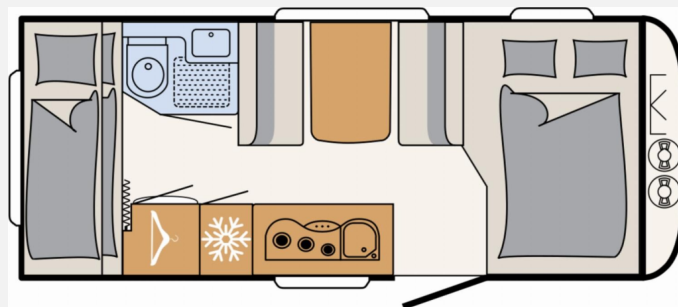

Dethleffs Summer Edition 500 QSK

28.900,- €

MwSt. ausweisbar

Technische Daten

Modell-/Baujahr	2026
Anzahl der Achsen	1
Anzahl Schlafplätze	5
Gesamtlänge	729 cm
Gesamtbreite	230 cm
Höhe	282 cm
Innenhöhe	198 cm
Umlaufmaß	988 cm
Aufbaulänge	600 cm
Masse in fahrber. Zustand	1329 kg
techn. zul. Gesamtmasse	1800 kg
Zuladung	471 kg
Infrastruktur	WC
Liegeflächen	double_couch (210x155) bunk_bed (200x75+ 200x75)
Heizung	Truma S 3004
Wasservorrat	38 l
Polster	Ebro
Steckdosen 230V	8
Steckdosen USB	3
Farbe	weiß
	Seitensitzgruppe
	Doppel-/franz. Bett, Etagenbett

Beschreibung

- Dusch-Paket (Duschausstattung inkl. Duscharmatur und -vorhang, City-Wasseranschluss)
 - Sicherheitspaket (ATC Trailer Control, Automatische Gasflaschenumschaltung mit Crash Sensor und Gasreglerbeheizung EisEx, Rauchmelder)
 - Wohnwelt Ebro
 - Seitenwände in Hammerschlag, Sonderlackierung Sunny Gray
- Irrtümer und Änderungen vorbehalten