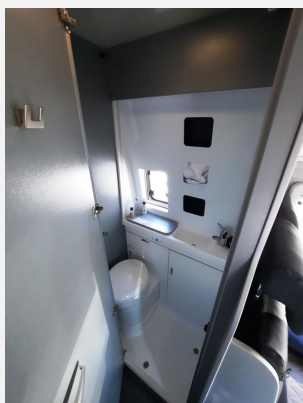

Verkäufer

Freizeit-Center Albrecht GmbH & Co. KG
Herr Marcel Albrecht
Porschestraße 15
21423 Winsen (Luhe)

✉ info@freizeit-mobil-erleben.de