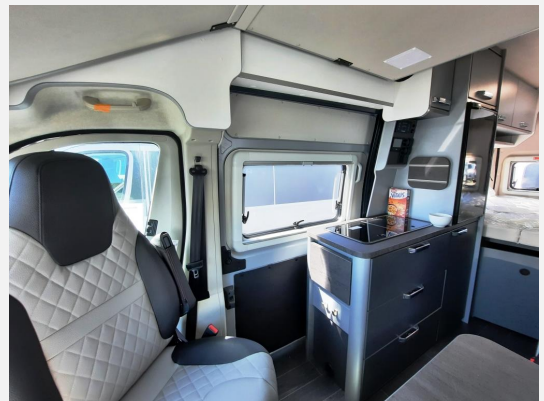

1. Rückfahrkamera
   - Scheckheft gepflegt, Isofix, Nichtraucherfahrzeug
2. Irrtümer und Änderungen vorbehalten

Bilder