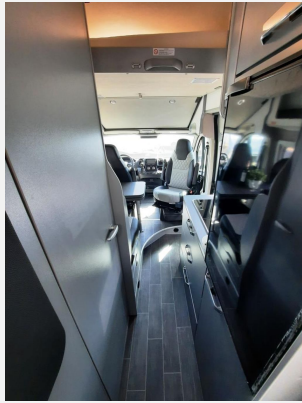

1. Rückfahrkamera
   - Scheckheft gepflegt, Isofix, Nichtraucherfahrzeug
2. Irrtümer und Änderungen vorbehalten

Bilder