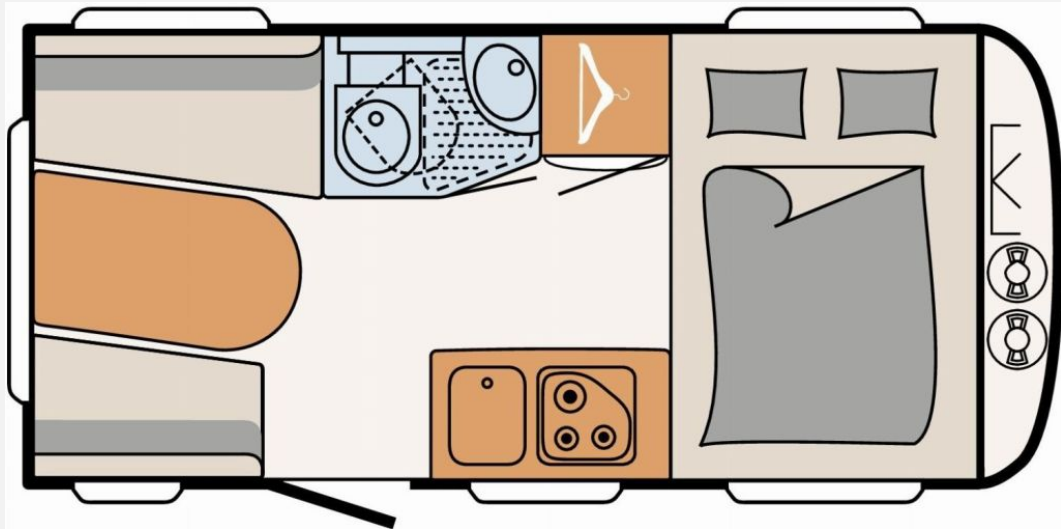

Exposé

Dethleffs c-go 415 QL

14.499,- €

Differenzbesteuerung gemäß §25a

Fahrzeug

Technische Daten

Modell-/Baujahr	2019
Gesamtlänge	634 cm
Gesamtbreite	220 cm
Höhe	261 cm
Umlaufmaß	896 cm
Aufbaulänge	500 cm
Masse in fahrber. Zustand	1103 kg
techn. zul. Gesamtmasse	1500 kg
Zuladung	397 kg
Polster	Grey Orbit
Farbe	weiß

Beschreibung

- Touring-Paket cgo (Warmwasserversorgung mit Truma Therme, Heki II Dachhaube ? eingebettet in Baldachin mit LED-Beleuchtung, Fliegengittertüre, Duschausstattung inkl. Duscharmatur und -vorhang, Warmluftanlage)
- Bugfenster
- Auflastung 1.500 kg
- Ausstellbares Toilettenraumfenster
- ein Vorzelt DWT Exquisit mit Alugestänge
- Mover mit Batterie und Ladegerät Thule 3,5m
- Markise