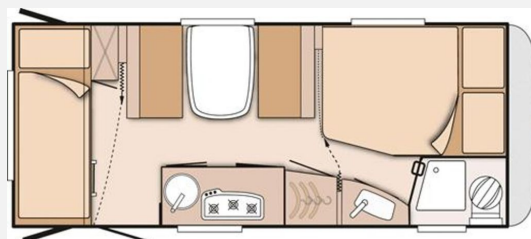

Verkäufer

Rikis Wohnmobile
Ihr Team von Rikis Wohnmobile
Ketzerweg 3
67105 Schifferstadt

✉ verkauf@rikis.de