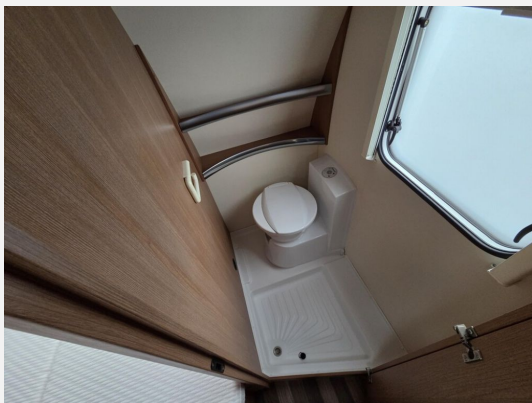

Verkäufer

Rikis Wohnmobile
Ihr Team von Rikis Wohnmobile
Ketzerweg 3
67105 Schifferstadt

✉ verkauf@rikis.de