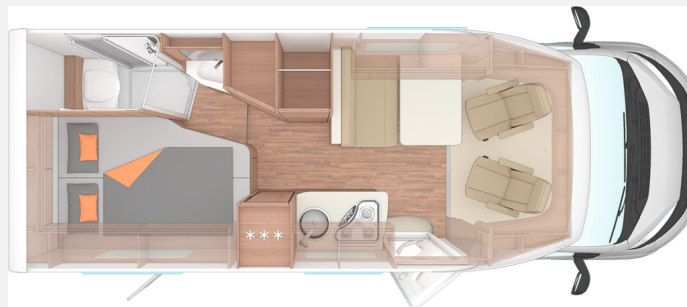

Exposé

Weinsberg CaraCompact 600 MF EDITION [PEPPER]
*2026*Autom.*Assistenzsys*

73.590,- €

MwSt. ausweisbar

Fahrzeug

Grundriss

Technische Daten

Modell-/Baujahr	2026
Leistung	103 KW / 140 PS
Umweltplakette	grün
Schadstoffklasse/-norm	keine
Basisfahrzeug	FIAT LIGHT
Motordetails	Motor: Diesel Frontantrieb Automatik
Getriebe	Automatik
Antriebsart	Frontantrieb
Gesamtlänge	675 cm
Gesamtbreite	220 cm
Höhe	256 cm
Aufbauart	Teilintegriert
Masse in fahrber. Zustand	2955 kg
techn. zul. Gesamtmasse	3500 kg
Zuladung	545 kg
Sitze mit Gurt	4
Kraftstoff	Diesel
Polster	malabar

Sonderausstattung:

- Einstiegstufe elektrisch
- Dachhaube (He-Ki) 70x50cm, (Bug)
- ASF 52 x 50 cm, (Toilettenraum)
- Ausstellfenster Hutze, mit Insektenschutz
- Rahmenfenster SEITZ S7
- Fahrradträger fuer 2 Räder, Heck: THULE
- Aufbautür: PREMIUM
- Gasflaschenauszug für max. 2 x 11 kg Gasflaschen
- Sonderbeklebung EDITION [PEPPER]
- Nebelscheinwerfer mit Abbiegelicht
- Lenkrad u. Schaltknäuf in Techno-Lederausstattung
- Frontstossfänger in Wagenfarbe lackiert
- Hochwertige Passform-Sitzbezüge für Fahrehaussitze
- Zusätzlicher Fahrzeugschlüssel mit Fernbedienung
- Kraftstofftank 90 Liter
- Schraubenfedersatz Hinterachse
- Chassis Uni-Lackierung: Weiss
- Spoilerlippen (skid-plate)
- Instrumententafel im Techno-Design (Alu)
- FIAT Ducato 3.500 kg (140 PS)Euro 6e-bis
- 8-Stufen-Wandlerautomatik
- Care-Drive-Paket - Advance
- Rückfahrkamera, inkl. Verkabelung
- USB-Steckdose (1 Stück), im Heck
- TV-Halter
- Vorverkabelung für TV (Schlafbereich)
- Media-Center 6,8"
- Fernanzeige DuoC (Eis Ex integriert)
- TRUMA DuoControl CS (inkl. Gasfilter)
- Isolierhaube Abwassertank, beheizbar
- Markise 405 x 250 cm, weiss
- Front- und Seitenscheibenverdunklung
- Bettverbreiterung im Fussbereich
- Stimmungsvolle Ambientebeleuchtung