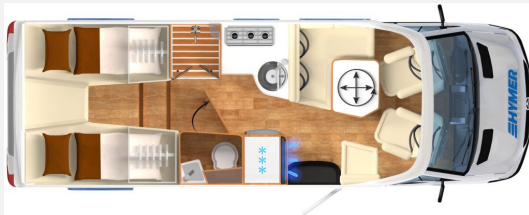

Ausstattung

- Rückfahrkamera, WLAN Hotspot, Navigationssystem, TV

Irrtümer, Änderungen und Zwischenverkauf vorbehalten. GERN NEHMEN WIR IHR GEBRAUCHTES REISEMOBIL, CARAVAN, PKW oder MOTORRAD GEGEN BAR IN ZAHLUNG.

Bilder