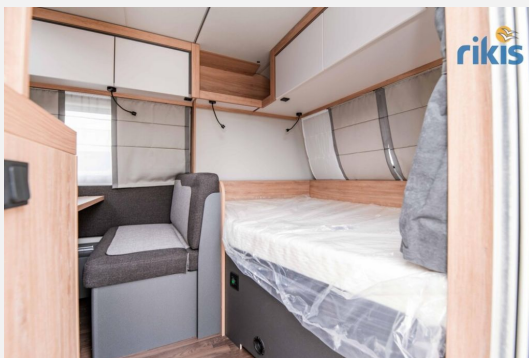

Exposé

Knaus Sport 500 KD

27.900,- €

MwSt. ausweisbar

Fahrzeug

Technische Daten

Modell-/Baujahr	2026
Anzahl Schlafplätze	2
Gesamtlänge	732 cm
Gesamtbreite	232 cm
Höhe	257 cm
Umlaufmaß	993 cm
Aufbaulänge	599 cm
Masse in fahrber. Zustand	1222 kg
techn. zul. Gesamtmasse	1800 kg
Zuladung	578 kg
Heizung	Truma
Kühlschrankvolumen	142.00 l
Wasservorrat	45 l
Polster	ACTIVE ROCK
Steckdosen 230V	4
	Etagenbett, Doppel-/franz. Bett

Beschreibung

- Serviceklappe 100 x 40,5 cm, Heck links
- Auflastung auf 1.800 kg*** (1.800 kg-Fahrwerk)
- Stimmungsvolle Ambientebeleuchtung
- Steckdosen Plus-Paket
- TRUMA DuoControl CS (inkl. Gasfilter)
- Polster: ACTIVE ROCK
- Überführungskosten beinhalten: Kosten der Spedition, Prüfung des Fahrzeugs, Erstellen eines Annahme-Prüfprotokolls, FZ- Aufbereitung und Übergabe/Erklärung an den Kunden

Ausstattung

- Antischlingerkupplung
- GFK-Dach
- 3-Flammkocher
- WC

Bilder

Verkäufer

Rikis Wohnmobile
Ihr Team von Rikis Wohnmobile
Ketzerweg 3
67105 Schifferstadt

✉ verkauf@rikis.de