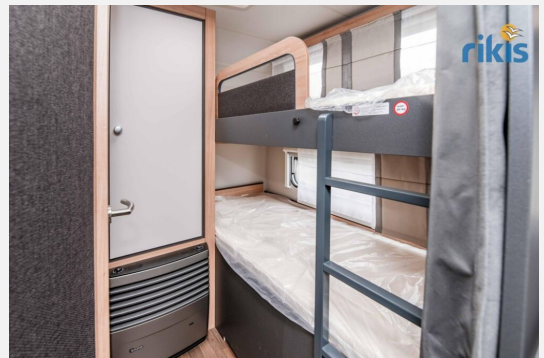

Exposé

Knaus Sport 500 KD

27.900,- €

MwSt. ausweisbar

Fahrzeug

Technische Daten

Modell-/Baujahr	2026
Anzahl Schlafplätze	2
Gesamtlänge	732 cm
Gesamtbreite	232 cm
Höhe	257 cm
Umlaufmaß	993 cm
Aufbaulänge	599 cm
Masse in fahrber. Zustand	1222 kg
techn. zul. Gesamtmasse	1800 kg
Zuladung	578 kg
Heizung	Truma
Kühlschrankvolumen	142.00 l
Wasservorrat	45 l
Polster	ACTIVE ROCK
Steckdosen 230V	4
	Etagenbett, Doppel-/franz. Bett

Beschreibung

- Serviceklappe 100 x 40,5 cm, Heck links
- Auflastung auf 1.800 kg*** (1.800 kg-Fahrwerk)
- Stimmungsvolle Ambientebeleuchtung
- Steckdosen Plus-Paket
- TRUMA DuoControl CS (inkl. Gasfilter)
- Polster: ACTIVE ROCK
- Überführungskosten beinhalten: Kosten der Spedition, Prüfung des Fahrzeugs, Erstellen eines Annahme-Prüfprotokolls, FZ- Aufbereitung und Übergabe/Erklärung an den Kunden

Ausstattung

- Antischlingerkupplung
- GFK-Dach
- 3-Flammkocher
- WC

Bilder

Verkäufer

Rikis Wohnmobile
Ihr Team von Rikis Wohnmobile
Ketzerweg 3
67105 Schifferstadt

✉ verkauf@rikis.de