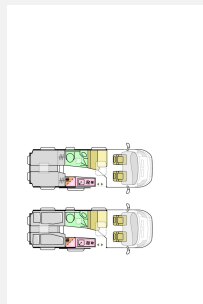

Exposé

Adria Twin Axess 640 SL *Klima*Sat*AHK*Markise*Navi*

53.500,- €

Differenzbesteuerung gemäß §25a

Fahrzeug

Grundriss

Technische Daten

Modell-/Baujahr	2021
Gasprüfung	09/2027
Anzahl der Achsen	1
Leistung	103 KW / 140 PS
km Stand	21818 km
Umweltplakette	grün
Schadstoffklasse/-norm	S4 / Euro 6
Basisfahrzeug	Citroen Jumper
Antriebsart	Frontantrieb
Anzahl Schlafplätze	2
Gesamtlänge	636 cm
Gesamtbreite	205 cm
Höhe	259 cm
Innenhöhe	190 cm
Aufbauart	Campervan
techn. zul. Gesamtmasse	3500 kg
Infrastruktur	Küche WC
Liegeflächen	Heck (192x82-60) Heck (190x82)
Sitze mit Gurt	4
Heizung	Gas-Warmluft-Heizung Combi 4 CP plus
Kühlschranksvolumen	84 l
Wasservorrat	100 l
Abwassertankvolumen	70 l
Führerscheinklasse	B
Vorbesitzer	2
Farbe	weiß
	Seitensitzgruppe