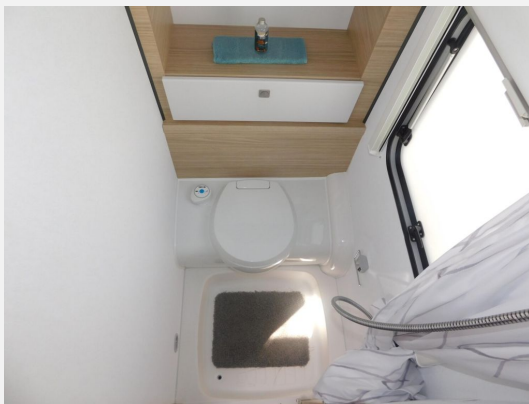

Neuss
76 Jahre - drei Generationen

UNSER VERKAUFS-TEAM

Frank Hammer +49 8379-929 42 101	Timo Gruber +49 8379-929 42 103
Vincenzo Marcimino +49 8379-929 42 243	Michael Scholz +49 8379-929 42 105
Christoph Wiebel +49 8379-929 42 102	

...freut sich auf Ihren Anruf!

Verkäufer

Neuss GmbH
Herr Hans-Peter Neuss
Thanners 7
87509 Immenstadt

✉ verkauf@camping-neuss.de