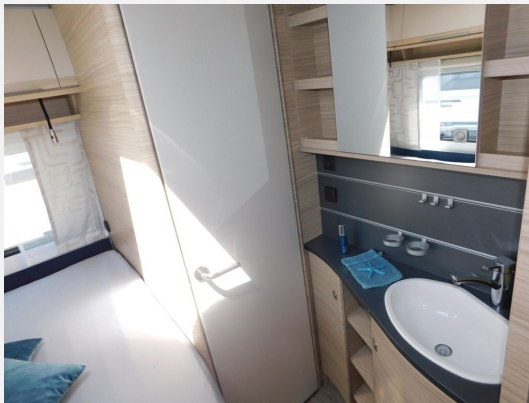

Neuss
76 Jahre - drei Generationen

UNSER VERKAUFS-TEAM

Frank Hammer +49 8379-929 42 101	Timo Gruber +49 8379-929 42 103
Vincenzo Marcimino +49 8379-929 42 243	Michael Scholz +49 8379-929 42 105
Christoph Wiebel +49 8379-929 42 102	

...freut sich auf Ihren Anruf!

Verkäufer

Neuss GmbH
Herr Hans-Peter Neuss
Thanners 7
87509 Immenstadt

✉ verkauf@camping-neuss.de