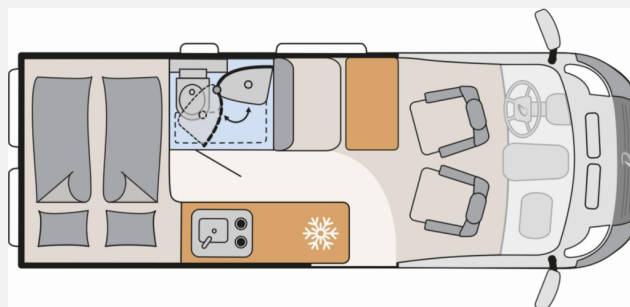

Exposé

Dethleffs Globetrail Active 600 DS Fiat 180 PS AT/ Markise

68.900,- €

MwSt. ausweisbar

Fahrzeug

Grundriss

Technische Daten

Modell-/Baujahr	2026
verfügbar ab	10.07.2026
Anzahl der Achsen	2
Leistung	132 KW / 180 PS
Umweltplakette	grün
Schadstoffklasse/-norm	Euro 6e
Basisfahrzeug	Fiat Ducato
Motordetails	Multijet 3
Getriebe	Automatik
Antriebsart	Frontantrieb
Anzahl Schlafplätze	2
Gesamtlänge	599 cm
Gesamtbreite	205 cm
Höhe	265 cm
Innenhöhe	189 cm
Aufbauart	Campervan
Masse in fahrber. Zustand	3170 kg
techn. zul. Gesamtmasse	3499 kg
Zuladung	329 kg
Infrastruktur	WC
Liegeflächen	double_couch (197x157/140)
Sitze mit Gurt	4
Radstand	404 cm
Anhängerlast (gebremst)	2500 kg
Anhängerlast (ungebremst)	750 kg
Kraftstoff	Diesel
Heizung	Combi 4
Wasservorrat	100 l
Wasservorrat (inkl Boiler)	110 l
Abwassertankvolumen	90 l
Steckdosen 230V	1
Steckdosen USB	2
Farbe	weiß
	Doppel-/franz. Bett