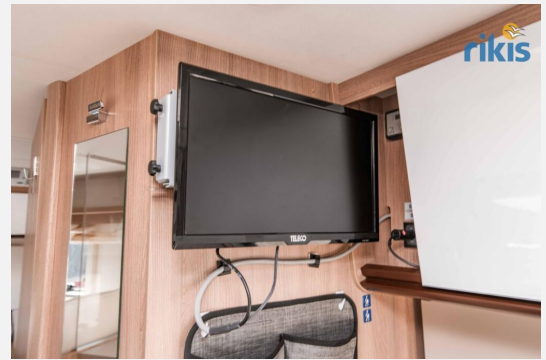

Verkäufer

Rikis Wohnmobile
Ihr Team von Rikis Wohnmobile
Ketzlerweg 3
67105 Schifferstadt

✉ verkauf@rikis.de