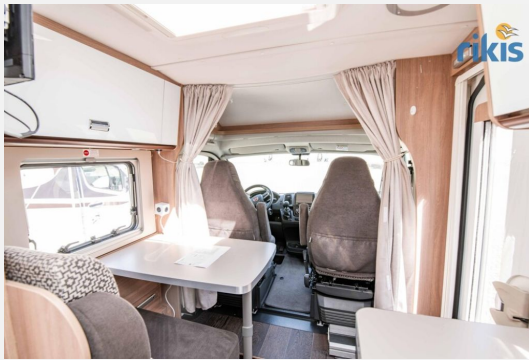

Verkäufer

Rikis Wohnmobile
Ihr Team von Rikis Wohnmobile
Ketzlerweg 3
67105 Schifferstadt

✉ verkauf@rikis.de