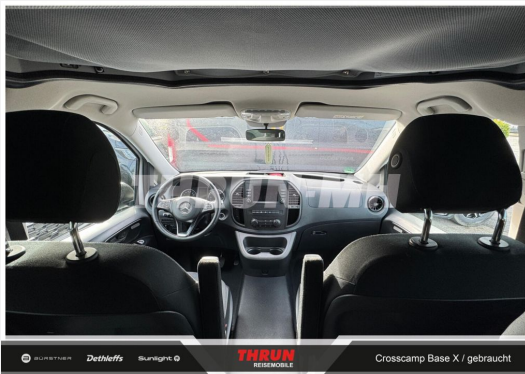

VERKAUFSTEAM

JÖRG KLEIMANN

jorg.kleimann@thrun-mh.de
☎ 0203 / 469 811 30

TORSTEN LANG

torsten.lang@thrun-mh.de
☎ 0203 / 469 811 30

THRUN REISEMOBILE Köln, Straße 159/161, 45481 MH