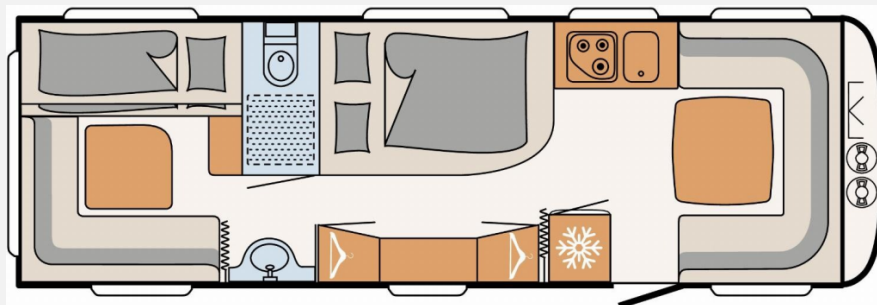

## Technische Daten

<b>Modell-/Baujahr</b>	2018, 2018
<b>Anzahl Schlafplätze</b>	7
<b>Gesamtlänge</b>	942 cm
<b>Gesamtbreite</b>	250 cm
<b>Höhe</b>	265 cm
<b>Umlaufmaß</b>	1200 cm
<b>Aufbaulänge</b>	805 cm
<b>techn. zul. Gesamtmasse</b>	2800 kg
<b>Zuladung</b>	2154 kg
<b>Infrastruktur</b>	WC
<b>Heizung</b>	S 5004
<b>Kühlschrankvolumen</b>	175 l
<b>Gefriervolumen</b>	31 l
<b>Wasservorrat</b>	38 l
<b>Abwassertankvolumen</b>	22 l
<b>Polster</b>	Catania
<b>Steckdosen 230V</b>	9
<b>Farbe</b>	weiß
	TÜV neu, Gasprüfung neu
	Doppel-/franz. Bett, Etagenbett

## Beschreibung

- Sicherheitspaket Caravan (ATC Trailer Control, Sicherheits-Gasdruckregler DuoControl mit Crash Sensor und Gasreglerbeheizung EisEx, Rauchmelder)
- Bugfenster
- Dusch-Paket (Duschausstattung inkl. Duscharmatur und -vorhang, City-Wasseranschluss)
- Gasheizung Trumatic S5004 mit Zündautomatik und 2 Gebläsen
- Auflastung 2.800 kg
- Stabilform-Kurbelstütze ALKO
- Stauraumklappe hinten rechts 1069x299 mm
- Stauraumklappe vorne rechts 1069x299 mm
- Warmwasserversorgung Truma Therme
- Mover
- Dachklimaanlage
- TV + SAT