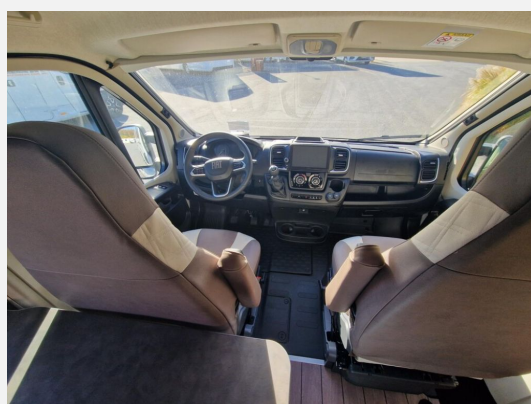

Verkäufer

Veregge & Welz GmbH
Verkaufs - Team
Gewerbepark 14
49143 Bissendorf

✉ verkauf@veregge-welz.de