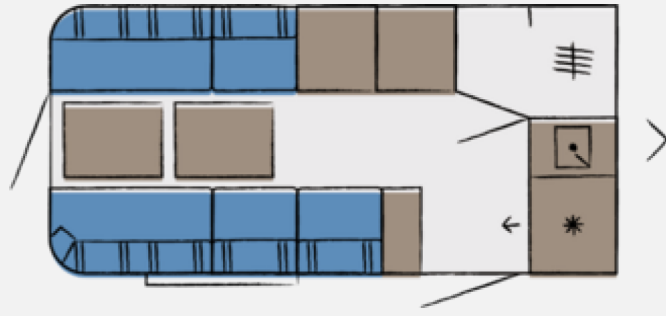

Exposé

Hobby Beachy 420 Nur 800Kg Eigengewicht

14.460,- €

MwSt. ausweisbar

Hobby

KNAUS

TABBERT

WEINSBERG
Since 1948

THRUN
CARAVANING

Grundriss

Technische Daten

Modell-/Baujahr	2024
Anzahl der Achsen	1
Anzahl Schlafplätze	2
Gesamtlänge	569 cm
Gesamtbreite	217 cm
Höhe	266 cm
Aufbaulänge	432 cm
Masse in fahrber. Zustand	797 kg
techn. zul. Gesamtmasse	1200 kg
Zuladung	403 kg
max. Auflastung	401 kg
Liegeflächen	Heck (200x180)
Wasservorrat	13 l
Abwassertankvolumen	13 l
Polster	Serie
	TÜV neu, Gasprüfung neu

Beschreibung

Der Beachy! Er ist kompakt und besticht besonders charmant durch seine runde Form. Ein Highlight ist die große Hecktür: auf dem Bett sitzen und dabei aufs Wasser schauen, das ist echtes Beachyfeeling - egal ob am Strand, in den Bergen oder in der Stadt. In Norddeutschland am Strand geboren ist der BEACHY überall zu Hause.