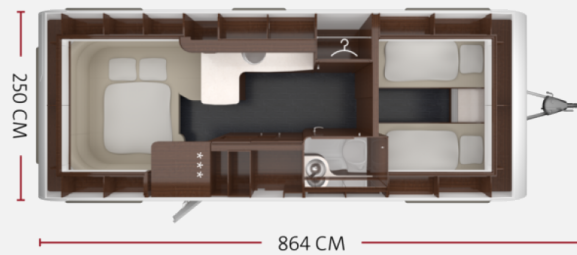

Exposé

Tabbert Puccini 655 EL 2,5 Alde Hgz+Fußboden

47.450,- €

MwSt. ausweisbar

Fahrzeug

Grundriss

Technische Daten

Modell-/Baujahr	2023
Erstzulassung	02.01.2025
TÜV neu	ja
Anzahl der Achsen	2
Anzahl Schlafplätze	4
Gesamtlänge	864 cm
Gesamtbreite	250 cm
Höhe	265 cm
Innenhöhe	196 cm
Umlaufmaß	1122 cm
Aufbaulänge	660 cm
techn. zul. Gesamtmasse	2200 kg
Zuladung	223 kg
Infrastruktur	Küche WC
Liegeflächen	Bug (200x94; 188 x 94) Heck (216x204/155)
Kühlschrankvolumen	153 l
Wasservorrat	45 l
Polster	sandy beach exklusiv
	TÜV neu
	Rundsitzgruppe
	Einzelbett

Sonderausstattung:

* Premium-Interieur-Paket

- Insektenschutztüre
- Füllstandsanzeige für Frischwasser
- TABBERT Komfortschlafsystem mit flexiblem Tellerrost und WaterGel-Auflage
- Deko-Kissen-Paket

* Radiovorbereitung mit 4 Lautsprecher (Bluetooth Soundsystem)