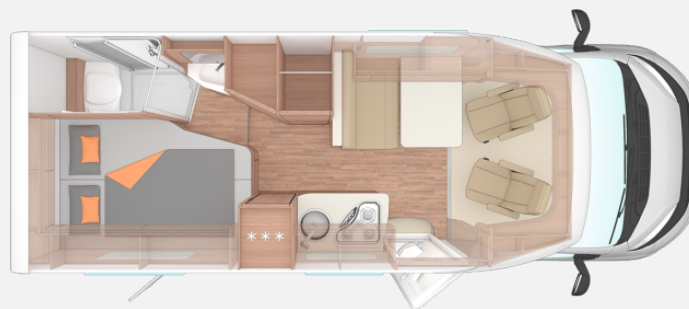

Exposé

Weinsberg CaraCompact 600 MF EDITION [Pepper]
*2025*Media*Markise*Gas-Außen*

~~73.564,- €~~ **64.900,- €**

MwSt. ausweisbar

Fahrzeug

Grundriss

Technische Daten

Modell-/Baujahr	2025
Leistung	103 KW / 140 PS
Umweltplakette	grün
Schadstoffklasse/-norm	S4 / Euro 6e
Basisfahrzeug	FIAT Ducato
Motordetails	Euro 6d-Final
Getriebe	Schaltgetriebe
Antriebsart	Frontantrieb
Anzahl Schlafplätze	2
Gesamtlänge	675 cm
Gesamtbreite	220 cm
Höhe	291 cm
Innenhöhe	200 cm
Aufbauart	Teilintegriert
Masse in fahrber. Zustand	2957 kg
techn. zul. Gesamtmasse	3500 kg
Zuladung	543 kg
Infrastruktur	Küche WC
Liegeflächen	Heck (201x140)
Sitze mit Gurt	4
Anhängerlast (gebremst)	2000 kg
Kraftstoff	Diesel
Heizung	Truma Combi
Kühlschrankvolumen	142 l
Wasservorrat	110 l
Abwassertankvolumen	95 l
Batterie	75 Ah
Polster	Malabar
Steckdosen 230V	6
Steckdosen USB	2
	Seitensitzgruppe
	Doppelbett längs