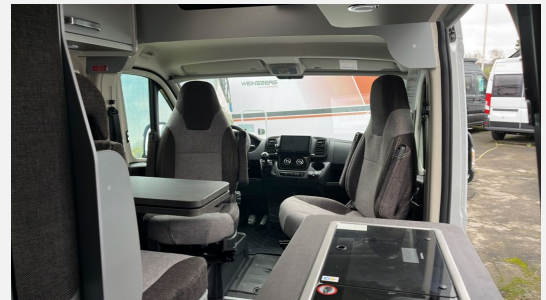

- USB-Steckdose (1 Stück), im Heck
- Leseleuchten im Fahrerhaus
- Ambientebeleuchtung im Wohnraum/Nasszelle
- Kabelvorverlegung für Solar- und Sat-Anschluss
- Markise 375 x 250 cm, anthrazit
- Polster: ACTIVE ROCK
- Bettenweiterung zur Liegewiese
- ISOFIX-System fuer zwei Kindersitze

**Besichtigungsbereit.
Sprechen Sie uns an.**

Seit über 30 Jahren Ihr zuverlässiger Partner für Knaus, Tabbert, Weinsberg, T@b, VanTourer und Hobby Campingfahrzeuge in Mülheim an der Ruhr
weitere Informationen zu unseren Fahrzeugen unter www.thrun-caravanning.de
Irrtümer und Zwischenverkauf vorbehalten

Bei uns im Haus können Sie Ihr Wunschfahrzeug ganz bequem über die Santander Bank finanzieren.
Flexible Konditionen und maßgeschneiderte Angebote warten auf Sie!

Irrtümer und Änderungen vorbehalten

Ausstattung

- Gasheizung

Irrtümer und Änderungen vorbehalten

Bilder