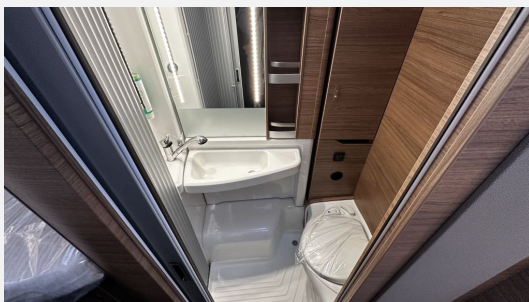

Seit über 30 Jahren Ihr zuverlässiger Partner für Knaus, Tabbert, Weinsberg, T@b, VanTourer und Hobby Campingfahrzeuge in Mülheim an der Ruhr
weitere Informationen zu unseren Fahrzeugen unter www.thrun-caravaning.de
Irrtümer und Zwischenverkauf vorbehalten

Bei uns im Haus können Sie Ihr Wunschfahrzeug ganz bequem über die Santander Bank finanzieren.
Flexible Konditionen und maßgeschneiderte Angebote warten auf Sie!

Irrtümer und Änderungen vorbehalten

Ausstattung

- Gasheizung

Irrtümer und Änderungen vorbehalten

Bilder