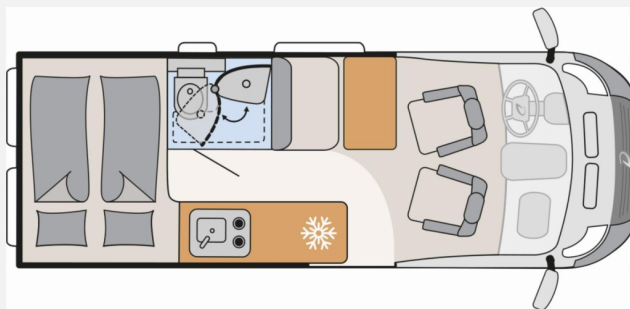

Technische Daten

Modell-/Baujahr	2026
verfügbar ab	31.10.2026
Anzahl der Achsen	2
Leistung	103 KW / 140 PS
km Stand	15000 km
Basisfahrzeug	Fiat Ducato
Motordetails	Multijet 3
Getriebe	Automatik
Antriebsart	Frontantrieb
Anzahl Schlafplätze	4
Gesamtlänge	599 cm
Gesamtbreite	205 cm
Höhe	265 cm
Innenhöhe	189 cm
Aufbauart	Campervan
Masse in fahrber. Zustand	3127 kg
techn. zul. Gesamtmasse	3499 kg
Zuladung	372 kg
Infrastruktur	WC
Liegeflächen	double_couch (197x157/140)
Sitze mit Gurt	4
Radstand	404 cm
Anhängerlast (gebremst)	2500 kg
Anhängerlast (ungebremst)	750 kg
Kraftstoff	Diesel
Heizung	Combi 6 D
Wasservorrat	100 l
Abwassertankvolumen	90 l
Polster	Saturn
Steckdosen 230V	1
Steckdosen USB	2
Farbe	weiß
	ehem. Mietfahrzeug
	Face-to-Face Sitzgruppe
	Doppel-/franz. Bett

Beschreibung

- Fiat Ducato MultiJet 140 (2,2 l / 140 PS / 103 kW) - 3.499 kg Automatikgetriebe
- Multimedia-Paket mit Single-Rückfahrkamera
- Active Paket (Fiat) (Alufelge 16 Zoll (Manuelles Getriebe: Felgen Schwarz, Automatik/ Maxi: Felgen Bicolor), Lenkrad und Schaltknäuf in Lederausführung, Techno Trim, Tablet Holder, DAB Antenne im Spiegel, Lautsprecher, Lenkradbedienung Radio, falt-Sichtschutz in Fahrerhaus: Frontscheibe, falt-Sichtschutz in Fahrerhaus: Seitenscheiben, Fliegengittertür, Elektrische Einstiegsstufe, Fenster im Bad, Dachhaube Midi-Heki 70 x 50 cm über der Sitzgruppe mit Fliegenschutz und Verdunklungsrollo, Drehplatte für Tischverlängerung, Kabelvorbereitung für Rückfahrkamera, Vorbereitung Solarmodule, TV-Vorbereitung 12 V und TV-Steckdose, SAT-Anschluss, LED-Lichtrohre in der Küche, 230-V-Steckdose im Oberschrank Bug links (Sitzgruppe), 12-V-Steckdose im Heckbereich links unten, Zusätzliche Doppel-USB-Steckdose im Bug links)
- Wohnwelt Saturn
- Aufstelldach schwarz, vorne komplett zu öffnen inkl. elektrischem Schließassistenten, Fliegengitter, Schwanenhalsleuchte und USB-Steckdose, mit hochwertiger Matratze
- Markise 3,75 m (600)
- Dieselheizung Combi 6D