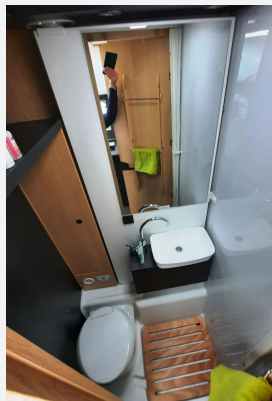

- TV, TV-Halter, WLAN Hotspot, Internetrouter
- Solaranlage
- Scheckheft gepflegt, Isofix, Nichtraucherfahrzeug

Irrtümer und Änderungen vorbehalten

Bilder