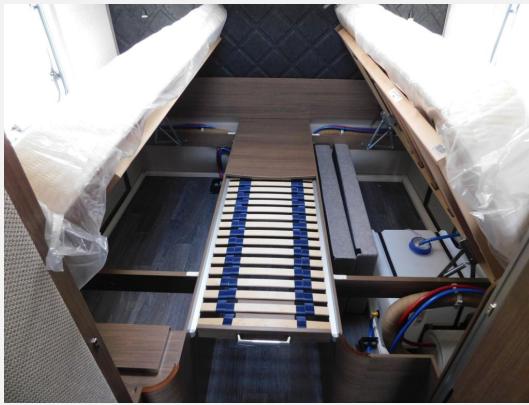

Neuss
76 Jahre - drei Generationen

UNSER VERKAUFS-TEAM

Frank Hammer +49 8379-929 42 101		Timo Gruber +49 8379-929 42 103
Vincenzo Marcimino +49 8379-929 42 243		Michael Scholz +49 8379-929 42 105
Christoph Wiebel +49 8379-929 42 102		

...freut sich auf Ihren Anruf!

Verkäufer

Neuss GmbH
Herr Hans-Peter Neuss
Thanners 7
87509 Immenstadt

✉ verkauf@camping-neuss.de