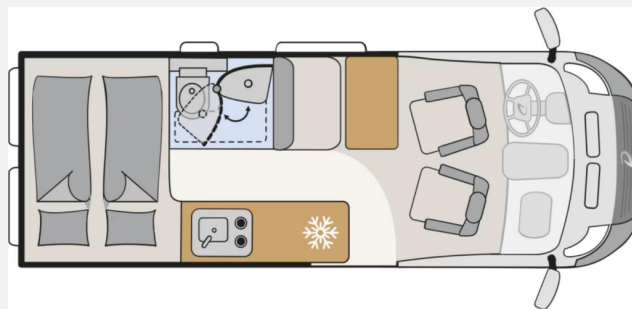

Exposé

Dethleffs Globetrail 600 DS Fiat - Aufstelldach

62.900,- €

MwSt. ausweisbar

Fahrzeug

Grundriss

Technische Daten

Modell-/Baujahr	2025
Anzahl der Achsen	2
Leistung	103 KW / 140 PS
Umweltplakette	grün
Schadstoffklasse/-norm	Euro 6e
Basisfahrzeug	Fiat Ducato
Motordetails	Multijet 3
Getriebe	Automatik
Antriebsart	Frontantrieb
Anzahl Schlafplätze	4
Gesamtlänge	599 cm
Gesamtbreite	205 cm
Höhe	265 cm
Innenhöhe	189 cm
Aufbauart	Campervan
Masse in fahrber. Zustand	3134 kg
techn. zul. Gesamtmasse	3499 kg
Zuladung	365 kg
Infrastruktur	WC
Liegeflächen	double_couch (197x157-140) Aufstelldach (Doppelbett) (209x143)
Sitze mit Gurt	4
Radstand	404 cm
Anhängerlast (gebremst)	2500 kg
Anhängerlast (ungebremst)	750 kg
Kraftstoff	Diesel
Heizung	Combi 4
Kühlschrankvolumen	84 l
Gefriervolumen	6.1 l
Wasservorrat	100 l
Wasservorrat (ink Boiler)	110 l
Abwassertankvolumen	90 l
Ladegerät	18 A
Batterie	95 Ah
Polster	Camino
Steckdosen 230V	1
Steckdosen 12V	1
Steckdosen USB	2
Farbe	grau

Beschreibung

- Fiat Ducato MultiJet 140 (2,2 l / 140 PS / 103 kW) - 3.499 kg zul. Gesamtgewicht - Automatikgetriebe
- Expedition Grau
- Aufstelldach schwarz, vorne komplett zu öffnen inkl. elektrischem Schließassistenten, Fliegengitter, Schwanenhalsleuchte und USB-Steckdose, mit hochwertiger Matratze
- Thule Markise inkl. Montage