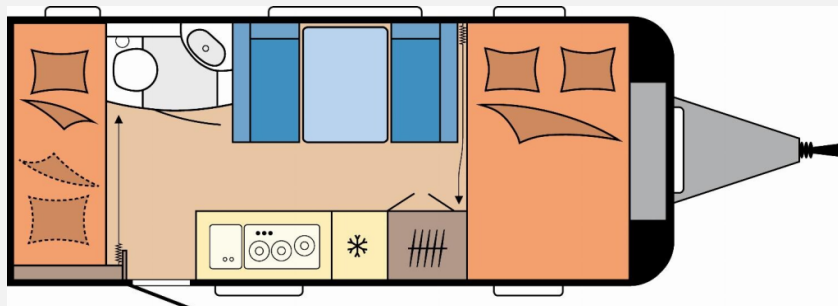

Exposé

Hobby De Luxe 490 KMF Verfügbar ab November 2026

29.990,- €

MwSt. ausweisbar

Fahrzeug

Grundriss

Technische Daten

Modell-/Baujahr	2026
Anzahl der Achsen	1
Anzahl Schlafplätze	4
Gesamtlänge	690 cm
Gesamtbreite	230 cm
Höhe	264 cm
Umlaufmaß	947 cm
Aufbaulänge	571 cm
Masse in fahrber. Zustand	1412 kg
techn. zul. Gesamtmasse	1800 kg
Zuladung	388 kg
Infrastruktur	WC
Liegeflächen	double_couch (207x128) bunk_bed (200x72+ 200x70)
Heizung	Trum S-3004
Polster	Zesto
Steckdosen 230V	6
Farbe	weiß
	ehem. Mietfahrzeug
	Mittelsitzgruppe
	Doppel-/franz. Bett, Etagenbett

Beschreibung

- Allgäu Edition
- Auflastung mit technischer Änderung für Einachser auf 1.800 kg
- Steuerung für Bordtechnik über Hobby-7 Touch-Bedienpanel und Bluetooth per App, inkl. HOBBY CONNECT
- Fahrradträger THULE, für Deichsel, 2 Fahrräder, Nutzlast 60 kg
- Fernsehelenkhalter inkl. benötigter Anschlüsse
- Frischwassertank, 47 Liter
- Garage unter Etagenbett (nicht in Verb. mit Warmwasserheizung ALDE, Maltafel unter Kinderbett entfällt)
- Gas-Außensteckdose
- USB-Doppelladesteckdose
- Vorzelt-Außensteckdose, inkl. 230-V-Ausgang, SAT- / TV-Anschluss
- Polster Zesto
- Klimaanlage Dometic FJX4 inkl. Montage (Klimaaktion inkl. Luftverteilersystem, Softstart, OHNE LED-Beleuchtung & Heizfunktion)
- Truma Mover Smart M (inkl. PowerXtreme Akku X30, Adaptersatz und Einbau)
- Vermietfahrzeug Saison 2026