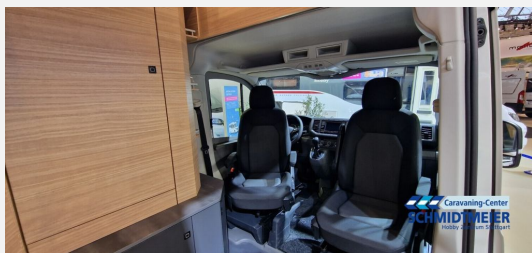

Beschreibung

Modelljahr 2024: Sonderausstattung und Zustand des Mietfahrzeugs Dieses Fahrzeug, ein Mietfahrzeug aus dem Modelljahr 2024, bietet neben der Serienausstattung einige zusätzliche Optionen für Ihr Fahrerlebnis:

- Heckfahrradträger für 2 Fahrräder Nutzlast 35 kg
- Markise Thule Omnistore 5200 3,5 x 2,5 cm Gehäuse weiß, Mystic-Grau
- Schweller links eingedrückt

Fahrzeug kann Gebrauchsspuren aufweisen!

Kastenwagen ist bis Mitte Juli vermietet - Besichtigung auf Anfrage möglich.

Für weitere Informationen und Rückfragen stehen Ihnen unsere Fahrzeugverkaufsberater gerne zur Verfügung:

- Sven Kopper: 07157/53833-10
- Ellinor Barth: 07157/53833-13

Vorbehaltlich Irrtum und Zwischenverkauf. Inzahlungnahme und Finanzierung sind möglich. Gerne beantwortet unser Verkaufsteam Ihre Fragen. Sprechen Sie uns an.

Ausstattung

- Multifunktionslenkrad, Zentralverriegelung, ABS, ESP, Rußpartikelfilter, Verkehrszeichenerkennung, Regensensor, Servolenkung, Tempomat
- Fahrradträger für 2 Räder, Markise
- Klimaanlage, Sitzheizung Fahrerhaus, Standheizung Fahrerhaus
- Kompressor-Kühlschrank
- Standheizung
- Radio/Tuner, DAB Radio, Android Auto, Apple CarPlay, Rückfahrkamera
- Lichtsensor

Vorbehaltlich Irrtum und Zwischenverkauf. Inzahlungnahme und Finanzierung sind möglich. Gerne beantwortet unser Verkaufsteam Ihre Fragen. Sprechen Sie uns an.

Bilder