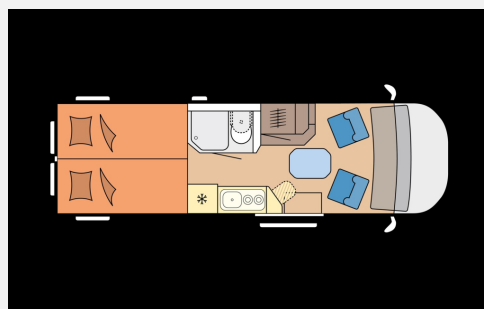

Exposé

Hobby Maxia Van 680 DT - ab Ende Juli verfügbar

54.900,- €

MwSt. ausweisbar

Fahrzeug

Grundriss

Technische Daten

Modell-/Baujahr	2024
Anzahl der Achsen	2
Leistung	130 KW / 177 PS
km Stand	42500 km
Umweltplakette	grün
Schadstoffklasse/-norm	Euro 6d
Basisfahrzeug	VW Crafter
Motordetails	2,0 l TDI
Getriebe	Automatik
Antriebsart	Frontantrieb
Anzahl Schlafplätze	2
Gesamtlänge	684 cm
Gesamtbreite	204 cm
Höhe	286 cm
Aufbauart	Campervan
Masse in fahrber. Zustand	3194 kg
techn. zul. Gesamtmasse	3500 kg
Zuladung	306 kg
Infrastruktur	WC
Sitze mit Gurt	2
Radstand	4490 cm
Anhängerlast (gebremst)	2500 kg
Kraftstoff	Diesel
Heizung	Truma Combi 6D
Wasservorrat	100 l
Abwassertankvolumen	90 l
Ladegerät	25 A
Polster	Kos
Steckdosen 230V	6
Steckdosen 12V	2
Farbe	weiß
	ehem. Mietfahrzeug
	Face-to-Face Sitzgruppe

- Heckfahrradträger für 2 Fahrräder Nutzlast 35 kg
- Markise Thule Omnistore 5200 3,5 x 2,5 cm Gehäuse weiß, Mystic-Grau
- Schweller links eingedrückt

Fahrzeug kann Gebrauchsspuren aufweisen!

Kastenwagen ist bis Mitte Juli vermietet - Besichtigung auf Anfrage möglich.