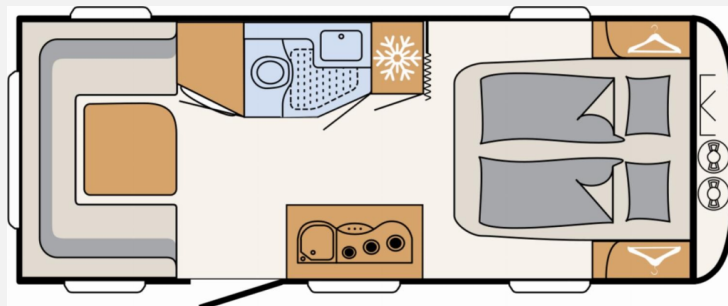

Exposé

Dethleffs Summer Edition 530 DR

~~30.086,-€~~ **27.999,- €**

MwSt. ausweisbar

Fahrzeug

Grundriss

Technische Daten

Modell-/Baujahr	2026
Anzahl der Achsen	1
Anzahl Schlafplätze	4
Gesamtlänge	776 cm
Gesamtbreite	230 cm
Höhe	282 cm
Innenhöhe	198 cm
Umlaufmaß	1048 cm
Aufbaulänge	660 cm
Masse in fahrber. Zustand	1387 kg
techn. zul. Gesamtmasse	2000 kg
Zuladung	613 kg
Infrastruktur	WC
Liegeflächen	queensbed (205x150)
Wasservorrat	38 l
Polster	Ebro
Steckdosen 230V	9
Steckdosen USB	1
Farbe	weiß
	Queensbett

Beschreibung

- Sicherheitspaket (ATC Trailer Control, Automatische Gasflaschenumschaltung mit Crash Sensor und Gasreglerbeheizung EisEx, Rauchmelder)
- Wohnwelt Ebro

Irrtümer und Änderungen vorbehalten. Bilder und Beschreibungen sind keine verbindlichen Angaben. Bitte sprechen sie mit unserem Verkauf.