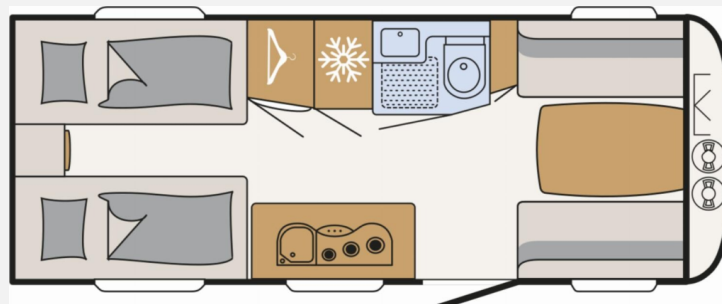

Exposé

Dethleffs Summer Edition 510 LE

~~28.387,-€~~ **26.999,- €**

MwSt. ausweisbar

Fahrzeug

Grundriss

Technische Daten

Modell-/Baujahr	2026
Anzahl der Achsen	1
Anzahl Schlafplätze	4
Gesamtlänge	762 cm
Gesamtbreite	230 cm
Höhe	282 cm
Innenhöhe	198 cm
Umlaufmaß	1028 cm
Aufbaulänge	640 cm
Masse in fahrber. Zustand	1335 kg
techn. zul. Gesamtmasse	1800 kg
Zuladung	465 kg
Infrastruktur	WC
Liegeflächen	Einzelbett (200x85+ 200x85)
Wasservorrat	38 l
Polster	Ebro
Steckdosen 230V	7
Steckdosen USB	1
Farbe	weiß
	Einzelbett