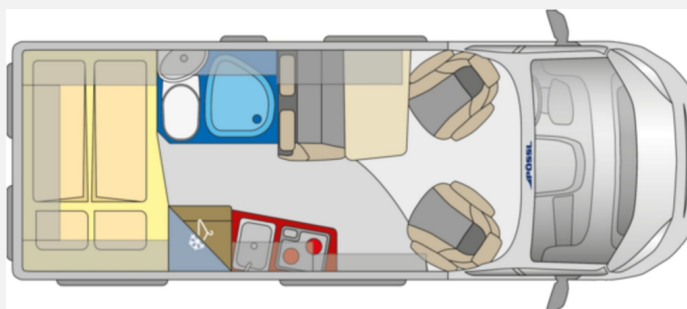

**direkt an
der A1**

Grundriss

Technische Daten

Modell-/Baujahr	2025
Anzahl der Achsen	2
Leistung	103 KW / 140 PS
Umweltplakette	grün
Schadstoffklasse/-norm	Euro 6e
Motordetails	2,2 l MultiJet
Getriebe	Schaltgetriebe
Anzahl Schlafplätze	2
Gesamtlänge	599 cm
Gesamtbreite	205 cm
Höhe	258 cm
Innenhöhe	190 cm
Aufbauart	Campervan
Masse in fahrber. Zustand	2922 kg
techn. zul. Gesamtmasse	3500 kg
Zuladung	578 kg
Infrastruktur	WC
Liegeflächen	double_couch (196x148/ 142)
Sitze mit Gurt	4
Radstand	404 cm
Anhängerlast (gebremst)	2500 kg
Anhängerlast (ungebremst)	750 kg
Kraftstoff	Diesel
Heizung	Truma Combi 4
Kühlschrankvolumen	80 l
Gefriervolumen	5 l
Wasservorrat	100 l
Abwassertankvolumen	92 l
Ladegerät	18 A
Batterie	95 Ah
Polster	Silver
Steckdosen 230V	2
Farbe	grau
	Seitensitzgruppe
	Doppel-/franz. Bett