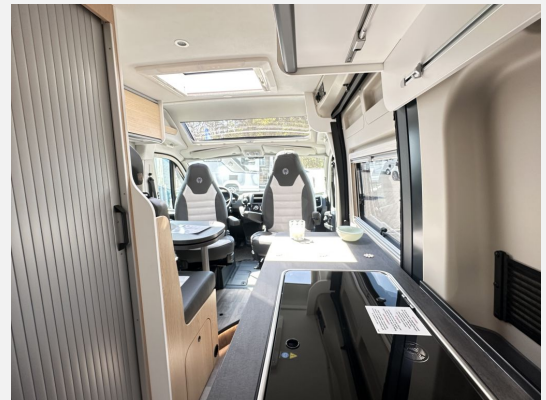

- Cassetten-Toilette, Dusche, Warmwasserboiler
- Gasflaschenkasten für: 2x11 kg Fl.

Zwischenverkauf und Irrtümer für dieses Angebot sind ausdrücklich vorbehalten. Die Fahrzeugbeschreibung sowie Fahrzeugbilder dienen lediglich der allgemeinen Identifizierung des Fahrzeuges und stellt keine Gewährleistung im kaufrechtlichen Sinne dar. Ausschlaggebend sind einzig und allein die Vereinbarungen in der Auftragsbestätigung oder im Kaufvertrag.

Bilder