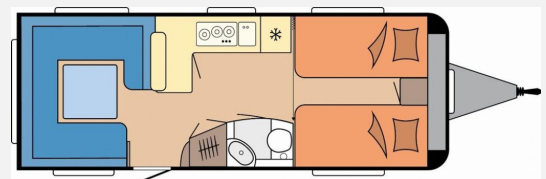

Beschreibung

– 2.200 kg Auflastung mit technischer Änderung für Tandemachser

Ausstattung

- WC

Bilder