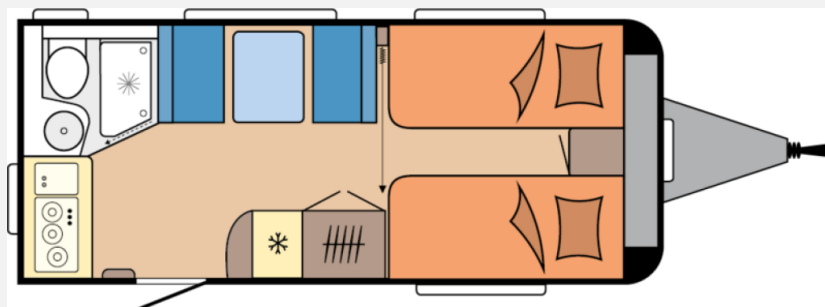

Exposé

Hobby Excellent 460 SL

28.900,- €

MwSt. ausweisbar

Fahrzeug

Grundriss