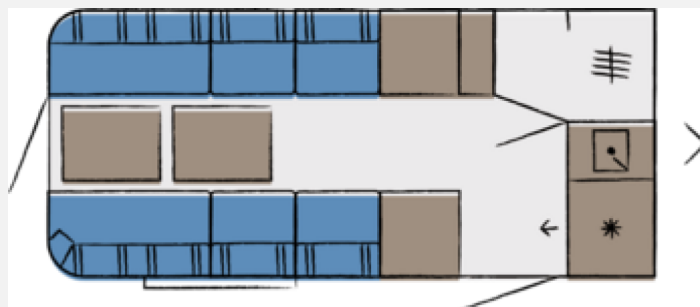

Exposé

Hobby Beachy 450 Meerblau

19.979,- €

MwSt. ausweisbar

Fahrzeug

Grundriss

Technische Daten

Modell-/Baujahr	2026, 2026
Anzahl der Achsen	1
Anzahl Schlafplätze	4
Gesamtlänge	598 cm
Gesamtbreite	216 cm
Höhe	265 cm
Innenhöhe	190 cm
Aufbaulänge	456 cm
Masse in fahrber. Zustand	887 kg
techn. zul. Gesamtmasse	1200 kg
max. Auflastung	1200 kg
Infrastruktur	Küche WC
Liegeflächen	Seite (240x200)
Heizung	Elektroheizung
Kühlschrankvolumen	39 l
Wasservorrat	25 l
Steckdosen 230V	3
	Face-to-Face Sitzgruppe
	Doppelbett quer