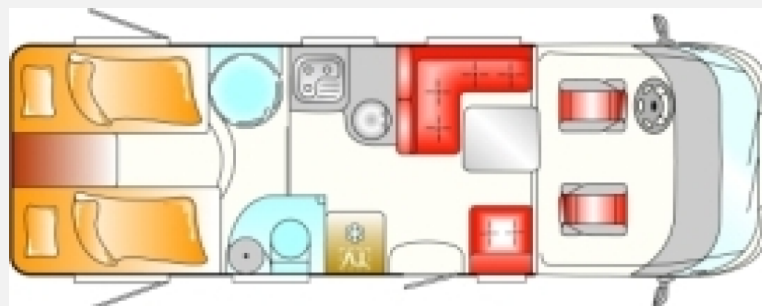

Exposé

LMC Cruiser T 732 G Automatik*160PS*Alufelgen

57.480,- €

Differenzbesteuerung gemäß §25a

Fahrzeug

Grundriss

Technische Daten

Leistung	118 KW / 160 PS
km Stand	13900 km
Umweltplakette	grün
Schadstoffklasse/-norm	Euro 6
Basisfahrzeug	FIAT Ducato
Getriebe	Automatik
Anzahl Schlafplätze	4
Gesamtlänge	757 cm
Gesamtbreite	232 cm
Höhe	270 cm
Aufbauart	Teilintegriert
techn. zul. Gesamtmasse	4400 kg
Infrastruktur	Küche WC
Sitze mit Gurt	4
Kraftstoff	Diesel
Vorbesitzer	2
	L-Sitzgruppe
	Einzelbett

Beschreibung

Ausstattung:

- Automatik
 - Leichtmetallfelgen
 - Klimaanlage Fahrer
 - Airbag Fahrer
 - Schlafdach für zwei Personen
 - Markise 4,0 m, manuell
 - Loungesitzgruppe
 - Sitzgruppe zu Bett umbaubar
 - Einzelbetten
 - Navigationssystem
 - Rückfahrkamera
 - TV im Wohnraum (ohne SAT-Anlage)
- #64 gelb